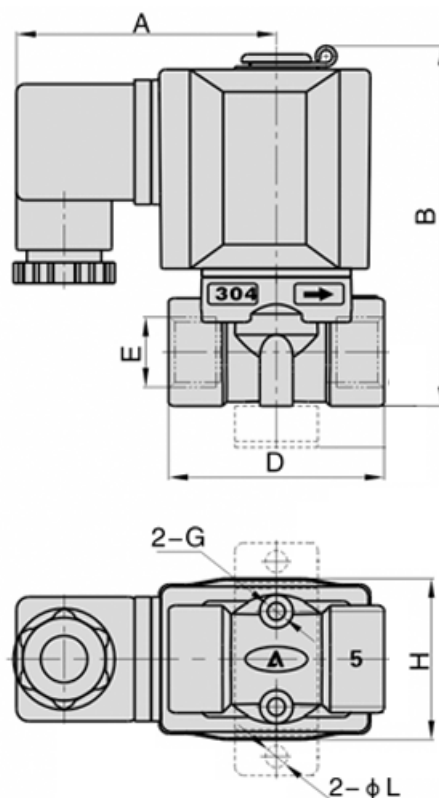

Varenummer: 582W03006AG

Beskrivelse: Fluid ventil - 2/2 NC, D22W03006A - AC230VG  
port 1/8" - Lysning 3,0 direkte styret, messing

## Mål

A = 52,5

B = 70.7

D = 40

E = G 1/8"

H = 29.3